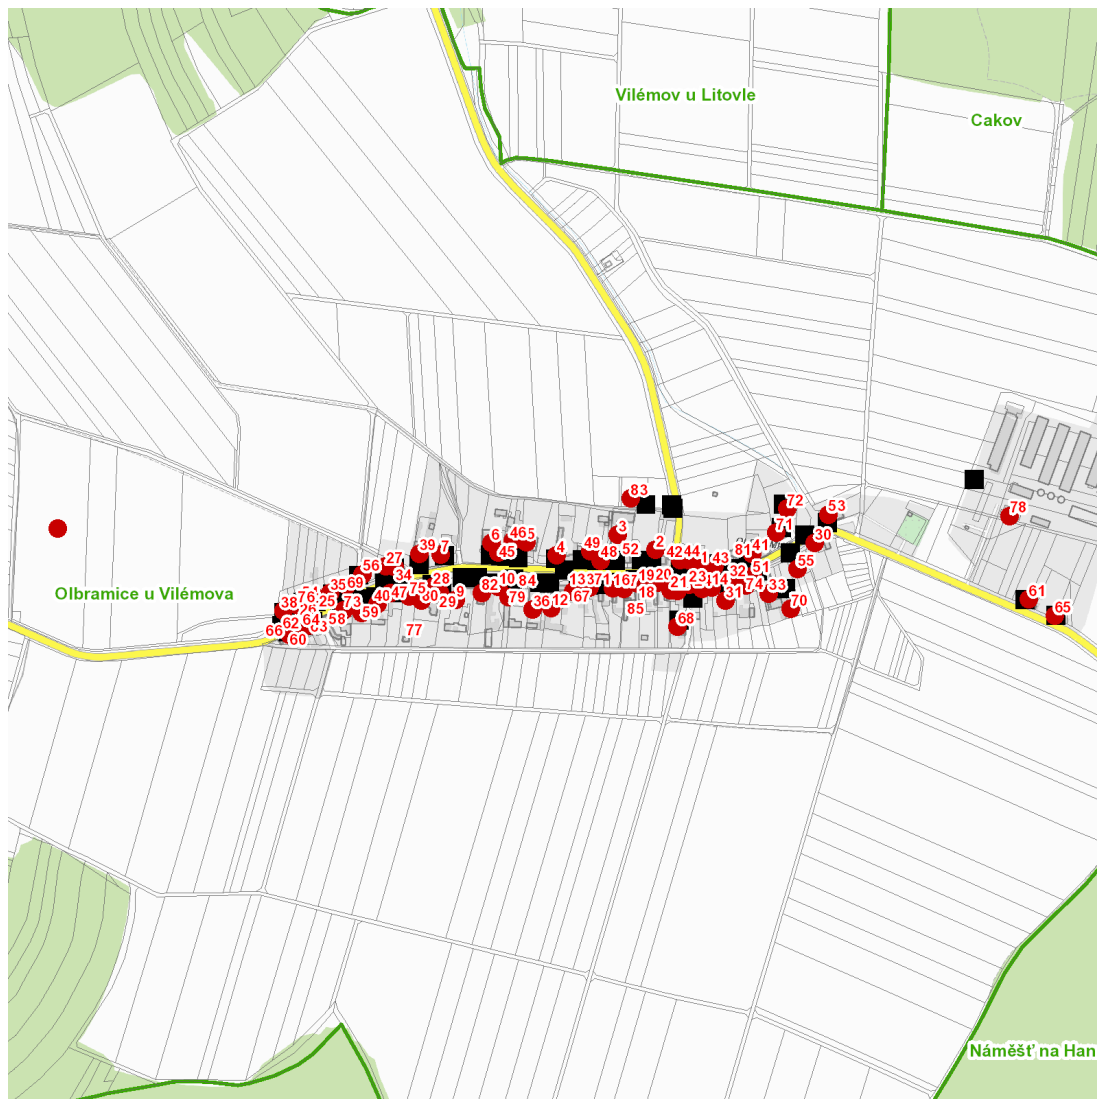

dne **22. 6. 2026** od **7:30** do **18:30** hodin

Plánovaná odstávka zahrnuje tyto lokality:

Olbramice (okres Olomouc)

č. p. 1-7, 9, 10, 12, 13, 14, 16-49, 51, 53, 54, 55, 56, 59-65, 67-76, 78, 79, 80, 82, 83

kat. území **Olbramice u Vilémova** (kód **781991**): parcelní č. 142, 490/12, 731/1

UPOZORNĚNÍ

Dotčené zařízení distribuční soustavy je nutné i v době odstávky považovat za zařízení pod napětím, a proto vás žádáme o dodržení všech zásad bezpečnosti a provedení opatření potřebných k zamezení případných škod na zdraví a majetku. | Provozovatelé výroben elektřiny jsou povinni zajistit přerušení dodávky elektřiny z výroby do vypnutého úseku distribuční soustavy.

dne 22. 6. 2026 od 7:30 do 18:30 hodin**Orientační mapový podklad odstávkou dotčených lokalit****VYSVĚTLIVKY**

- – adresy dotčené odstávkou elektřiny
- – místa připojení k elektrické síti dotčená odstávkou

INFORMACE ZASLÁNA

IDDS: dkybkw8 (Obec Olbramice)