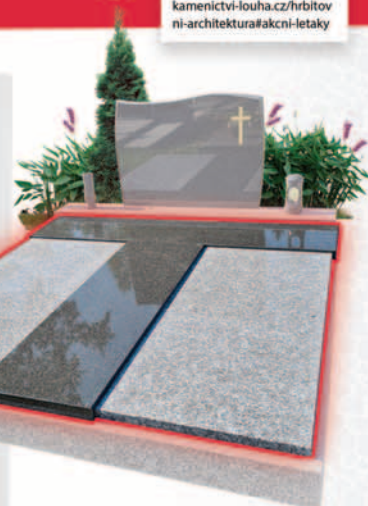

JEN TEĎ NEJVĚTŠÍ
SLEVY
PŘED ZDRAŽENÍM!

AŽ **35%**

ROZŠÍŘENÁ
LETÁKOVÁ
NABÍDKA

URNOVÝ HROB

**TIGER
SKIN**

60 × 70 cm

2 urny

BEŽNÁ
CENA 14 420,-
11 500,-
včetně DPH

AKCE

Uvažujete zakrýt hrob a nebo
vyměnit staré desky za nové?

JEN TEĎ A JEN OD NÁS MÁTE

SLEUVU 20%
NA ZAKRYTÍ
HROBU SVĚTLOU
LEŠTĚNOU ŽULOU!

JEDNOHROB

ORION

90 × 200 cm

Tvarovaný pomník
"vlnka"

BEŽNÁ
CENA 42 340,-
34 500,-
včetně DPH

JEDNOHROB

**SVĚTLÁ
ŽULA**

90 × 200 cm

BEŽNÁ
CENA 31 701,-
23 500,-
včetně DPH

JEDNOHROB

RIVER BLACK

90 × 200 cm

BEŽNÁ
CENA 47 300,-
35 900,-
včetně DPH

Obrázky jsou
ilustrativní.

DVOJHROB

**PORRINO
IMPALA**

190 × 200 cm

Tvarovaný
pomník "srdce"

BEŽNÁ
CENA 82 255,-
65 500,-
včetně DPH

DVOJHROB

**SVĚTLÁ ŽULA
IMPALA**

190 × 200 cm

Jednozákryt, tvarovaný pomník
"květina"

BEŽNÁ
CENA 64 315,-
51 500,-
včetně DPH

Celozakrýtý:

79 200,-
64 315,-
včetně DPH

DOPRAVA A MONTÁŽ ZDARMA!

OBJEDNÁVKY BUDEME PŘIJÍMAT
NA MÍSTNÍM HŘBITOVĚ

Akce je platná v termínech na letáku,
nebo do vyprodání skladových zásob.

VOLEJTE

775 084 444

OTOČTE
LETÁK